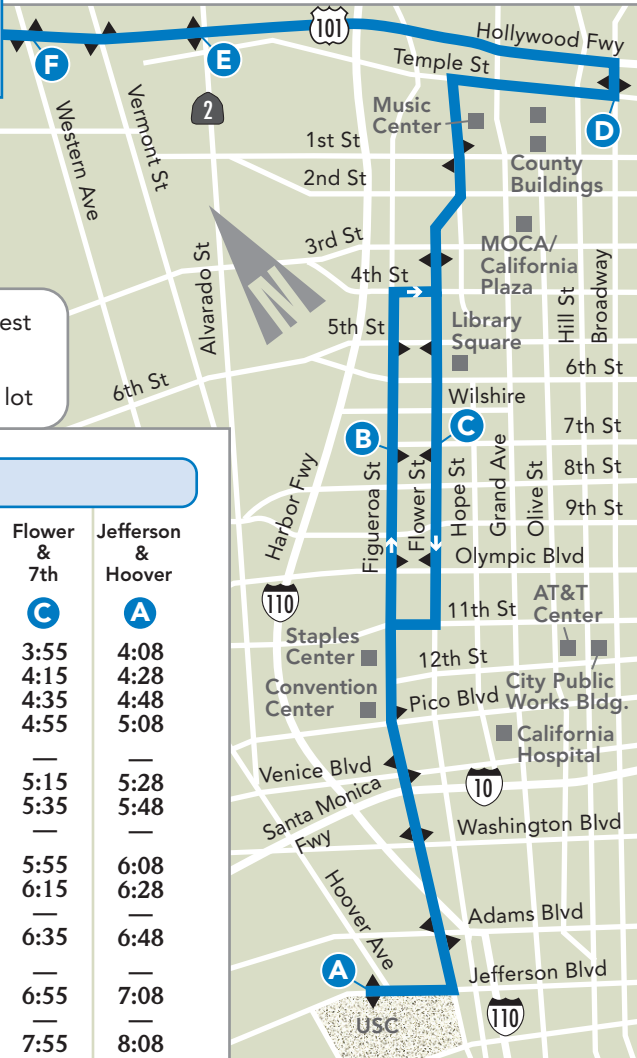

TO HOLLYWOOD/SAN FERNANDO VALLEY/AGOORA HILLS/THOUSAND OAKS

Jefferson & Hoover	Figueroa & 7th	Broadway & Temple	101 Hwy & Alvarado	101 Hwy & Western	101 Hwy & Van Nuys	101 Hwy & Reseda	101 Hwy & Topanga	Thousand Oaks & Kanan	Agoura & Westlake	Thousand Oaks Transit Ctr.	Wilbur & Thousand Oaks
A	B	D	E	F	G	H	I	J	K	L	M
4:50	5:00	5:09	5:13	5:19	5:33	5:42	5:54	6:09	6:25	6:39	6:45
5:10	5:20	5:29	5:33	5:39	5:53	6:02	6:14	6:29	6:45	6:59	7:05
5:30	5:40	5:49	5:53	5:59	6:13	6:22	6:34	6:49	7:05	7:19	7:25
5:45	5:55	6:04	6:08	6:14	6:28	6:37	6:49	7:04	7:20	7:34	7:40
—	—	—	6:14	6:20	6:34	6:43	6:55	—	—	—	—
6:00	6:10	6:19	6:23	6:29	6:43	6:52	7:04	7:19	7:35	7:49	7:55
—	—	—	6:29	6:35	6:49	6:58	7:10	—	—	—	—
6:15	6:25	6:34	6:38	6:44	6:58	7:07	7:19	7:34	7:50	8:04	8:10
—	—	—	6:44	6:50	7:04	7:13	7:25	—	—	—	—
6:30	6:40	6:49	6:53	6:59	7:13	7:22	7:34	7:49	8:05	8:19	8:25
—	—	—	6:59	7:05	7:19	7:28	7:40	—	—	—	—
6:45	6:55	7:04	7:08	7:14	7:28	7:37	7:49	8:04	8:20	8:34	8:40
7:00	7:10	7:19	7:23	7:29	7:43	7:52	8:04	—	—	—	—
—	—	—	7:34	7:40	7:54	8:03	8:15	—	—	—	—
7:20	7:30	7:39	7:43	7:49	8:03	8:12	8:24	8:39	8:55	9:09	9:15
7:40	7:50	7:59	8:03	8:09	8:23	8:32	8:44	—	—	—	—
8:00	8:10	8:19	8:23	8:29	8:43	8:52	9:04	—	—	—	—
8:30	8:40	8:49	8:53	8:59	9:13	9:22	9:34	—	—	—	—
9:00	9:10	9:20	9:24	9:30	9:44	9:53	10:05	—	—	—	—