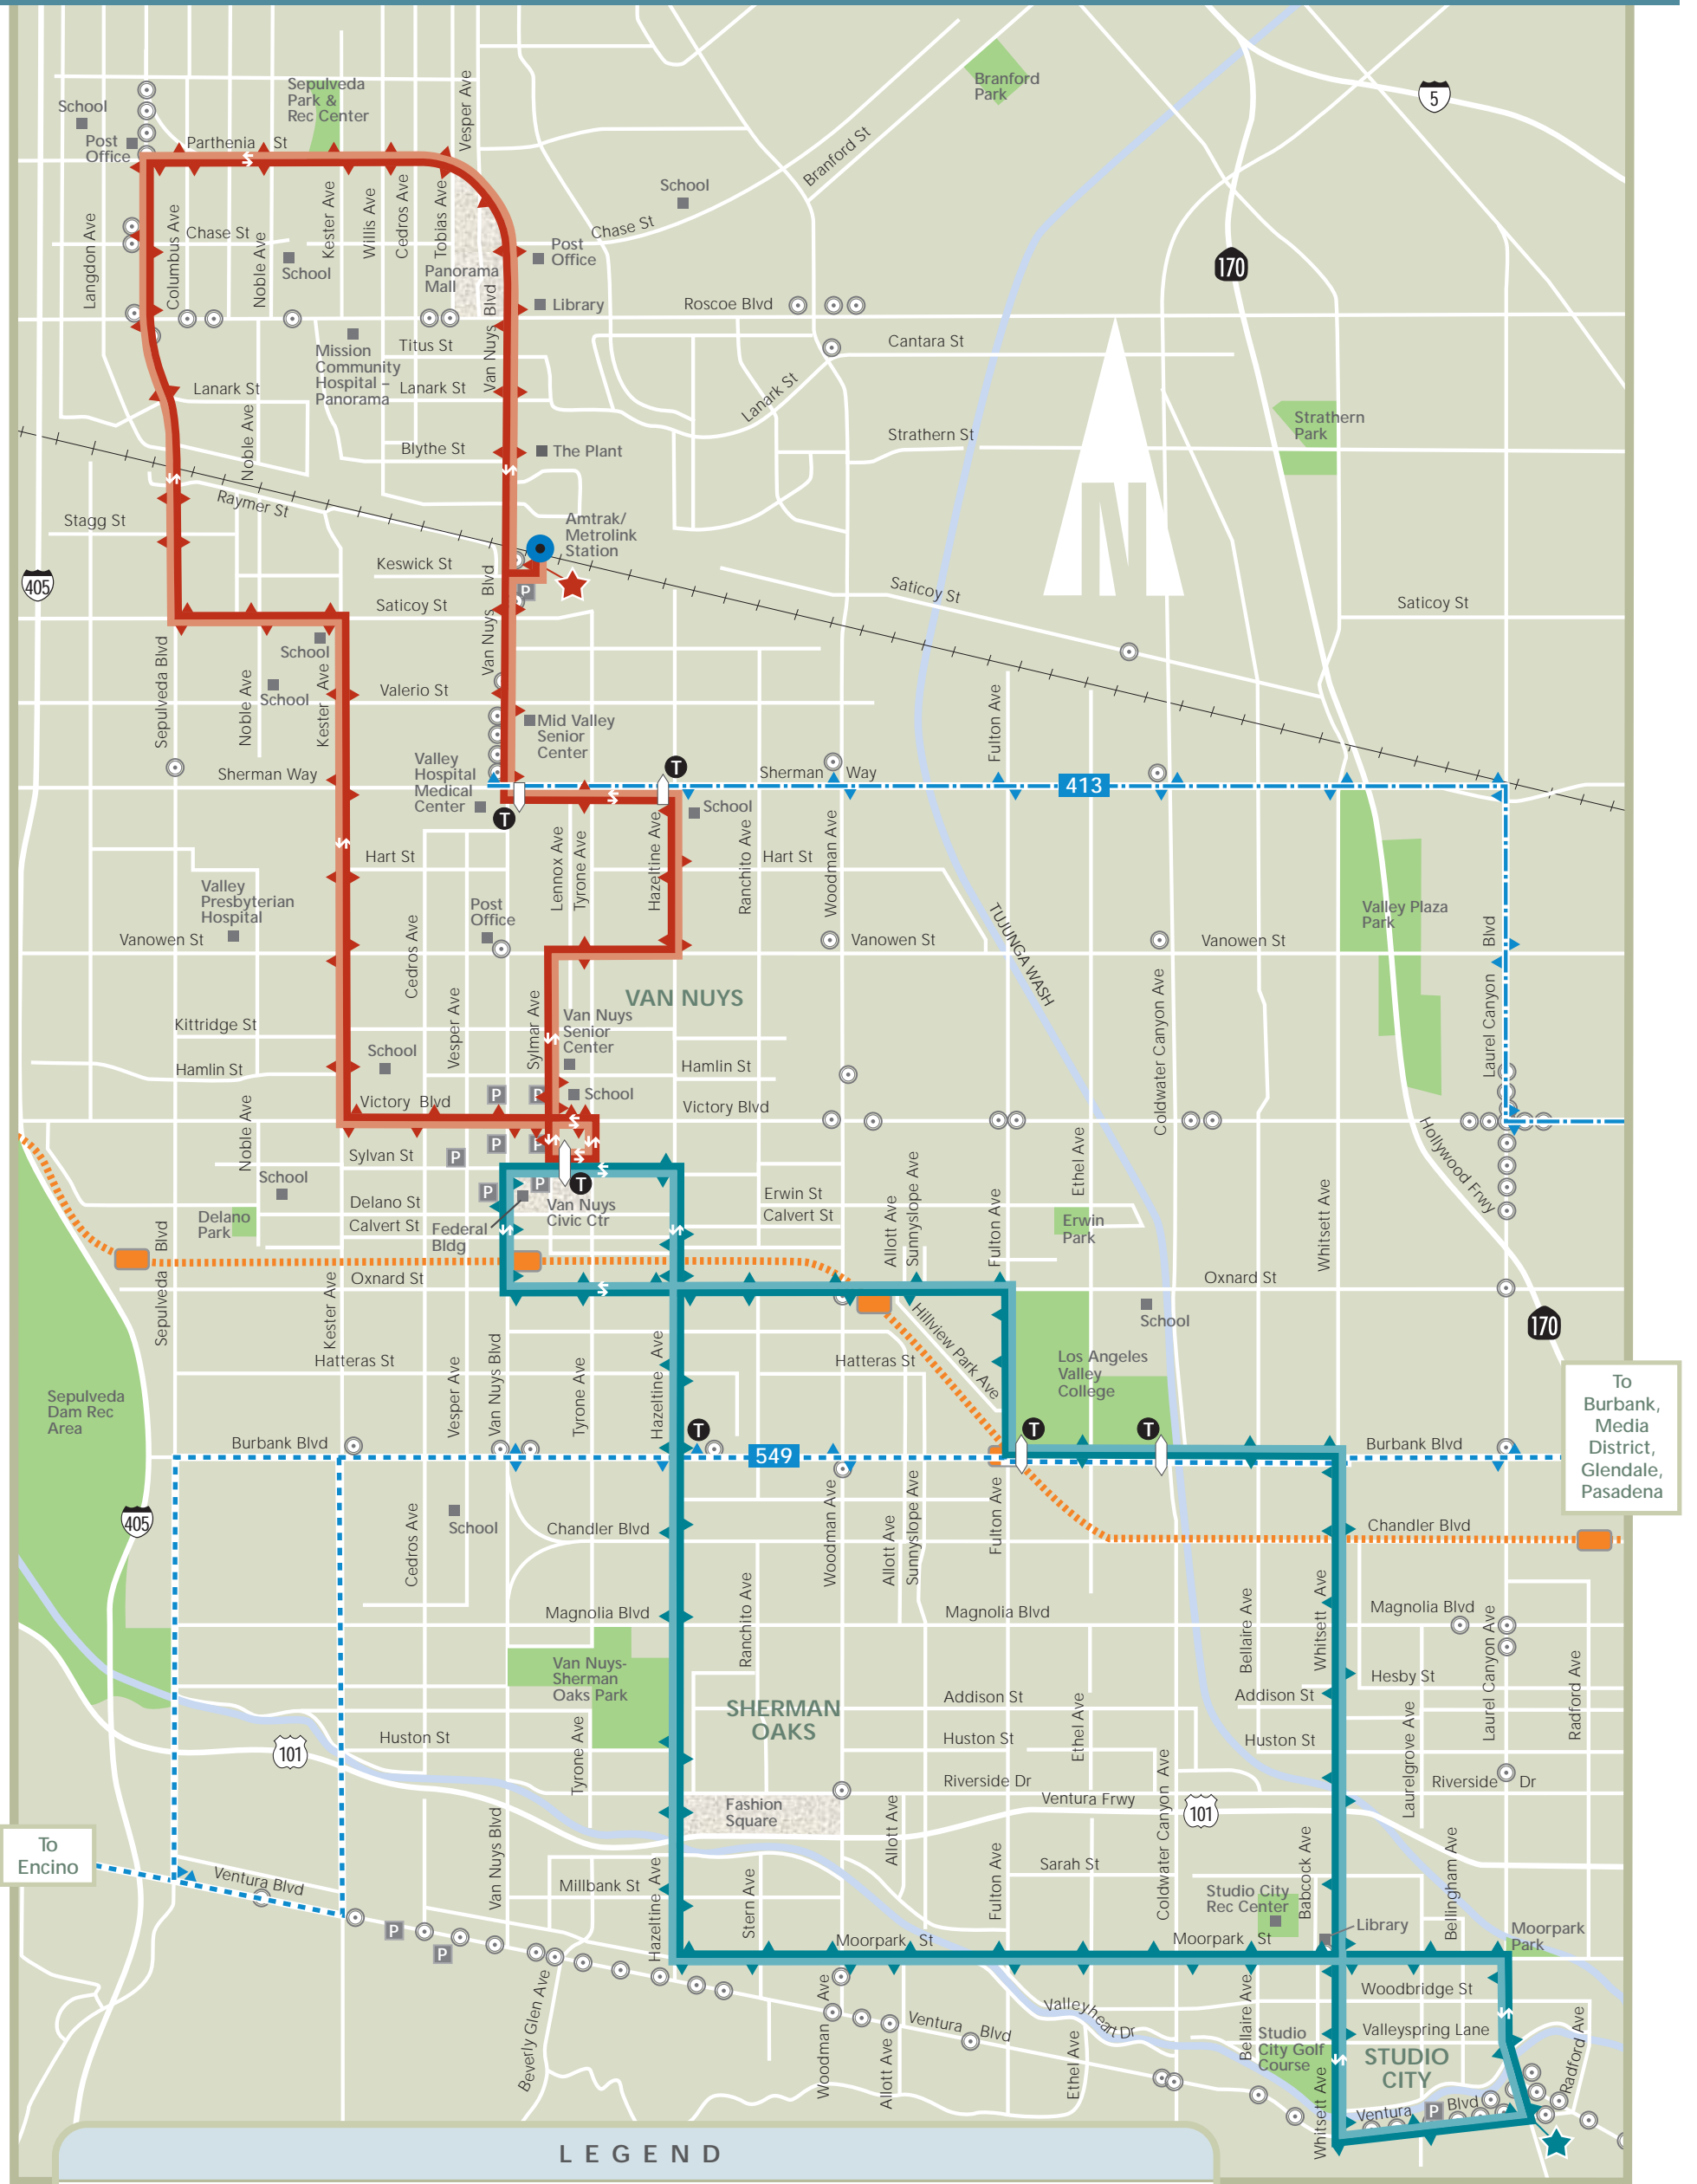

MID-SAN FERNANDO VALLEY AREA ROUTES

LEGEND

- | | |
|---|--|
| DASH Panorama City/Van Nuys Clockwise Route (Ruta en el Sentido de las Manecillas del Reloj) | Metro Orange Line |
| DASH Panorama City/Van Nuys Counterclockwise Route (Ruta en el Sentido Opuesto de las Manecillas del Reloj) | Bus Stop (Parada de Autobús) |
| DASH Van Nuys/Studio City Clockwise Route (Ruta en el Sentido de las Manecillas del Reloj) | Points of interest (Puntos de Interés) |
| DASH Van Nuys/Studio City Counterclockwise Route (Ruta en el Sentido Opuesto de las Manecillas del Reloj) | Time Point (Punto Clave de Horario) |
| Commuter Express Route 413 | Transfer Point (Punto de Transbordo) |
| Commuter Express Route 549 | Public Parking Lot (Porción Pública del Estacionamiento) |
| | Amtrak/Metrolink Station (Estación de Amtrak/Metrolink) |
| | Metro Orange Line Station (Estación de Metro) |
| | Bicycle Rack(s) (Estante de Bicicleta) |