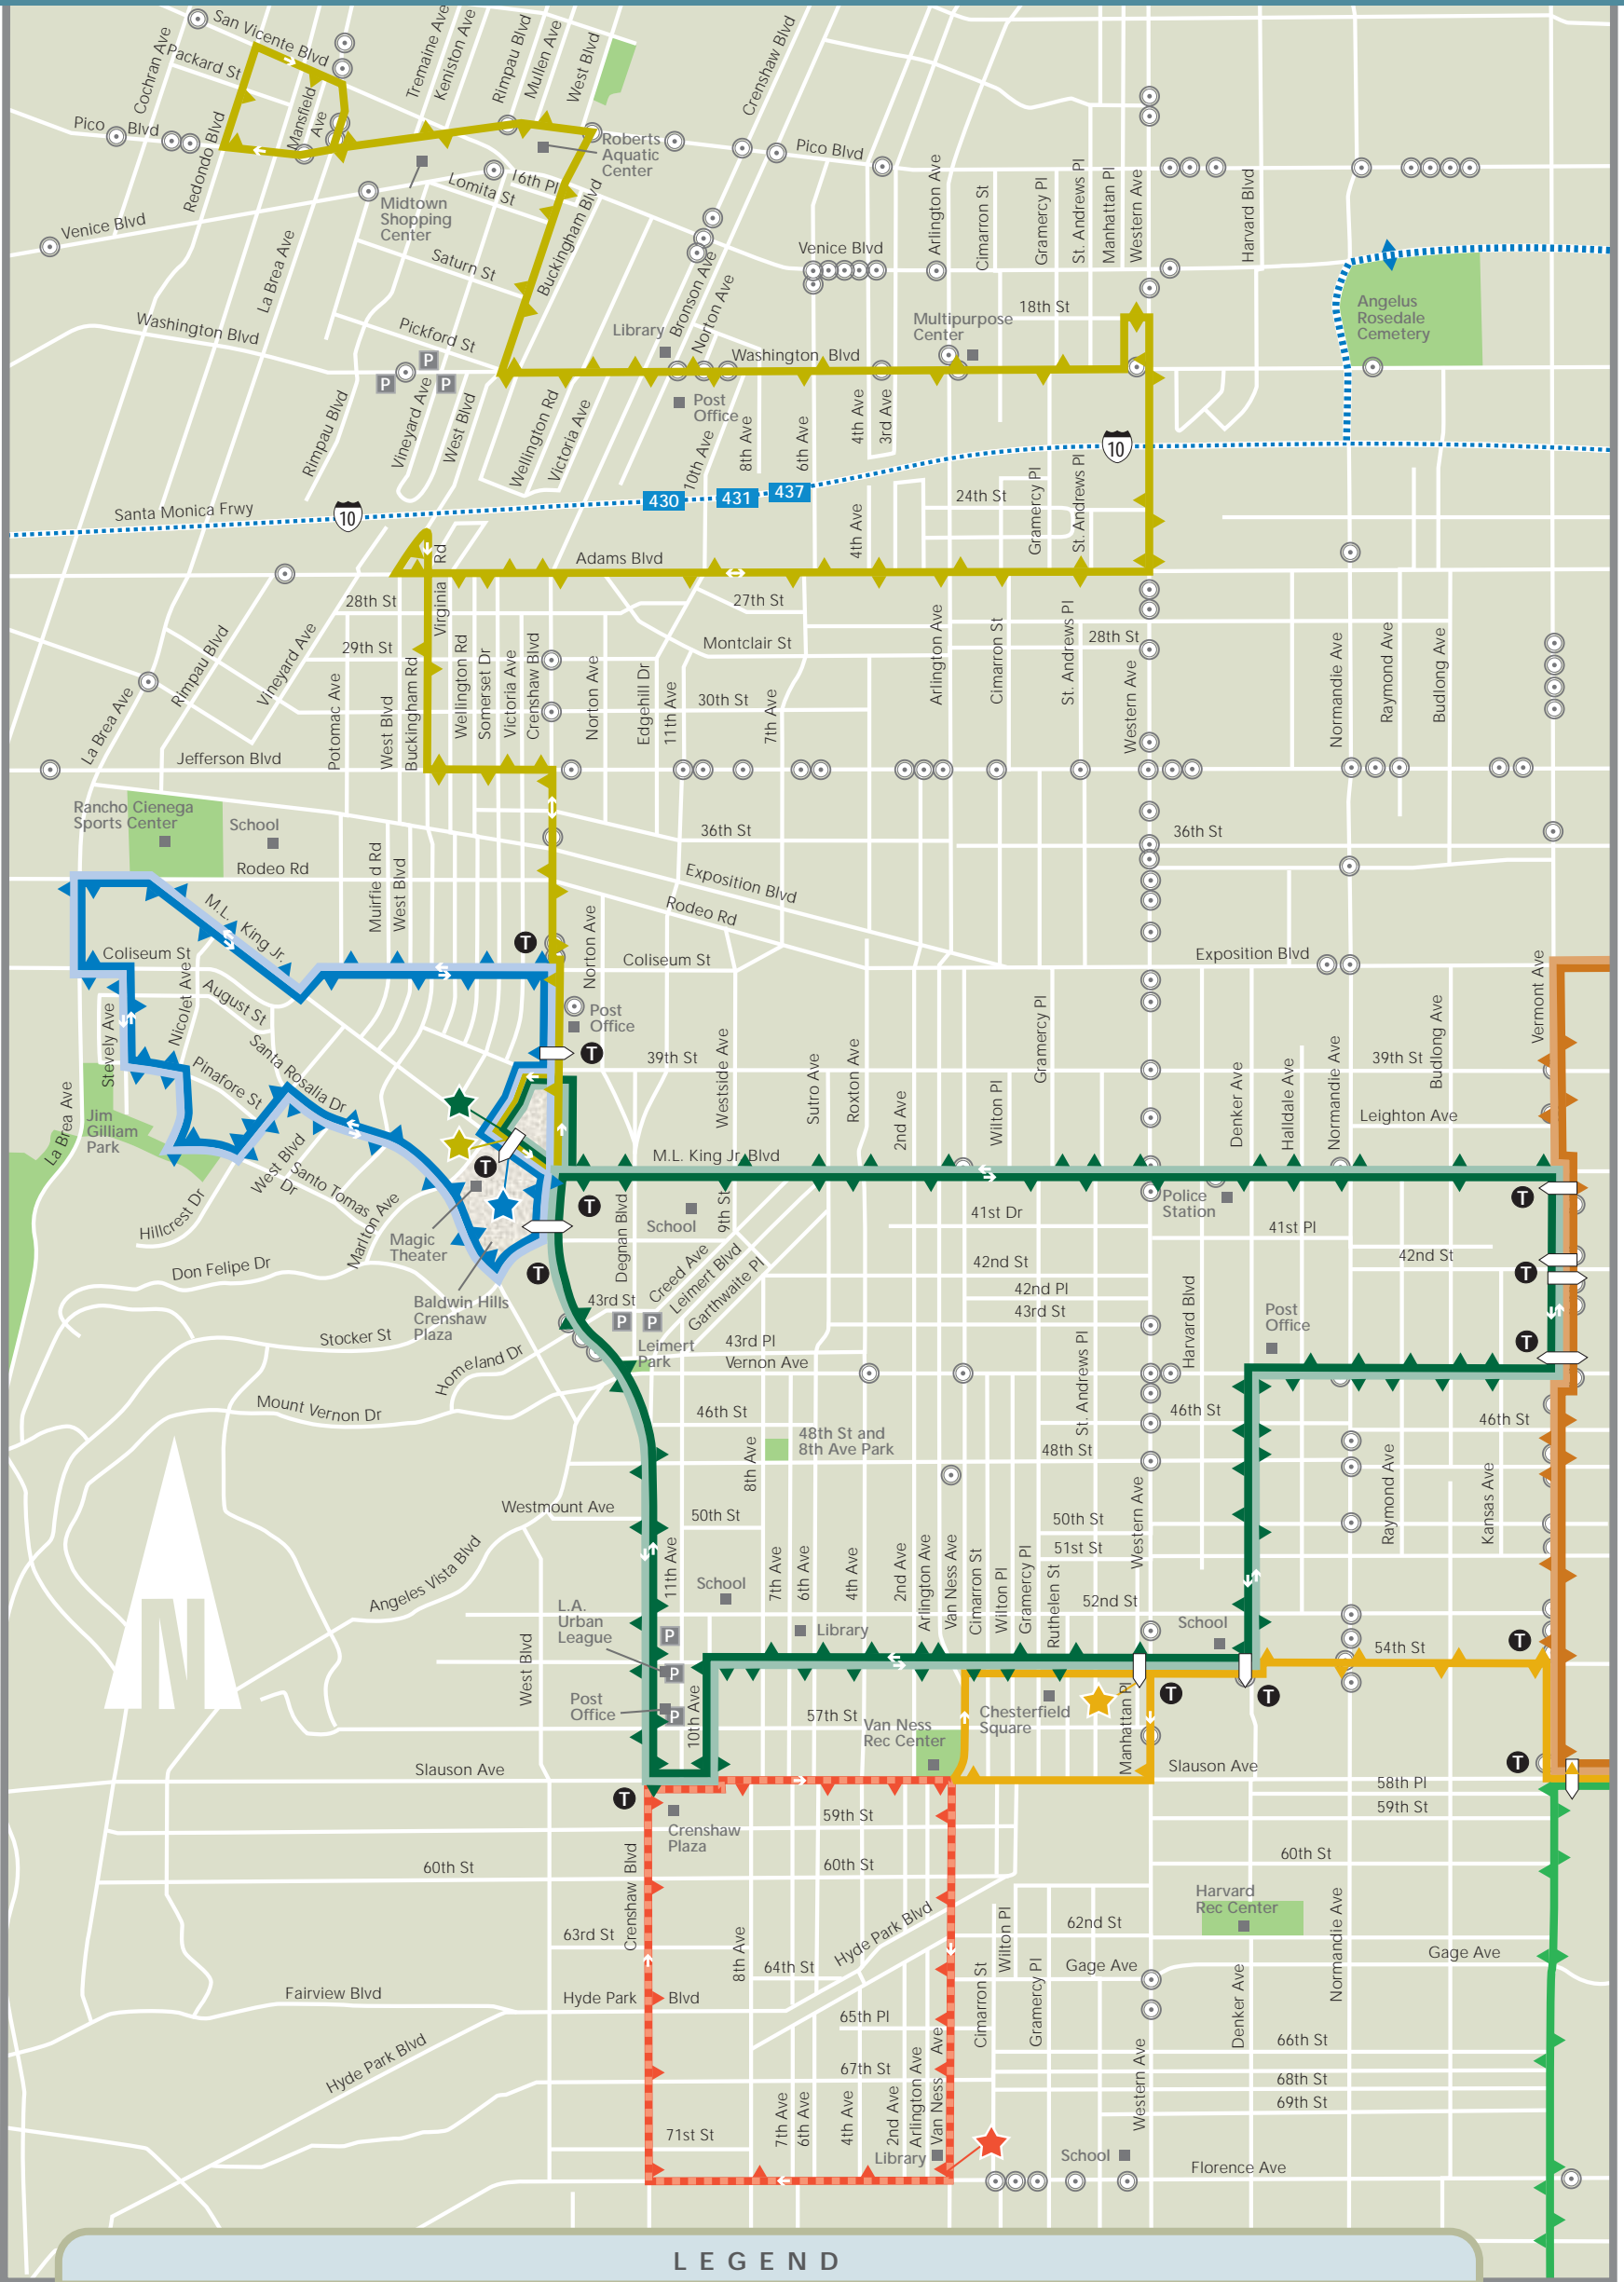

SOUTHWEST LOS ANGELES AREA ROUTES

SEE SOUTH L.A. AREA ROUTES/
VEA LAS RUTAS DEL AREA SUDOESTE DE L.A.

LEGEND

- | | |
|---|---|
| DASH Chesterfield Square | DASH Southeast Counterclockwise
(Ruta en el Sentido Opuesto de las Manecillas del Reloj) |
| DASH Crenshaw Clockwise
(Ruta en el Sentido de las Manecillas del Reloj) | DASH Vermont/Main |
| DASH Crenshaw Counterclockwise
(Ruta en el Sentido Opuesto de las Manecillas del Reloj) | Commuter Express Routes 430, 431, 437 |
| DASH Leimert/Slauson Clockwise
(Ruta en el Sentido de las Manecillas del Reloj) | Bus Stop (Parada de Autobús) |
| DASH Leimert/Slauson Counterclockwise
(Ruta en el Sentido Opuesto de las Manecillas del Reloj) | Multiple Bus Stop (Parada Múltiple de la Ruta) |
| Hyde Park Shuttle | Points of Interest (Puntos de Interés) |
| DASH Midtown | Time Point (Punto Clave de Horario) |
| DASH Southeast Clockwise
(Ruta en el Sentido de las Manecillas del Reloj) | Transfer Point (Punto de Transbordo) |
| | Public Parking Lot (Porción Pública del Estacionamiento) |
| | Bicycle Rack(s) (Estante de Bicicleta) |