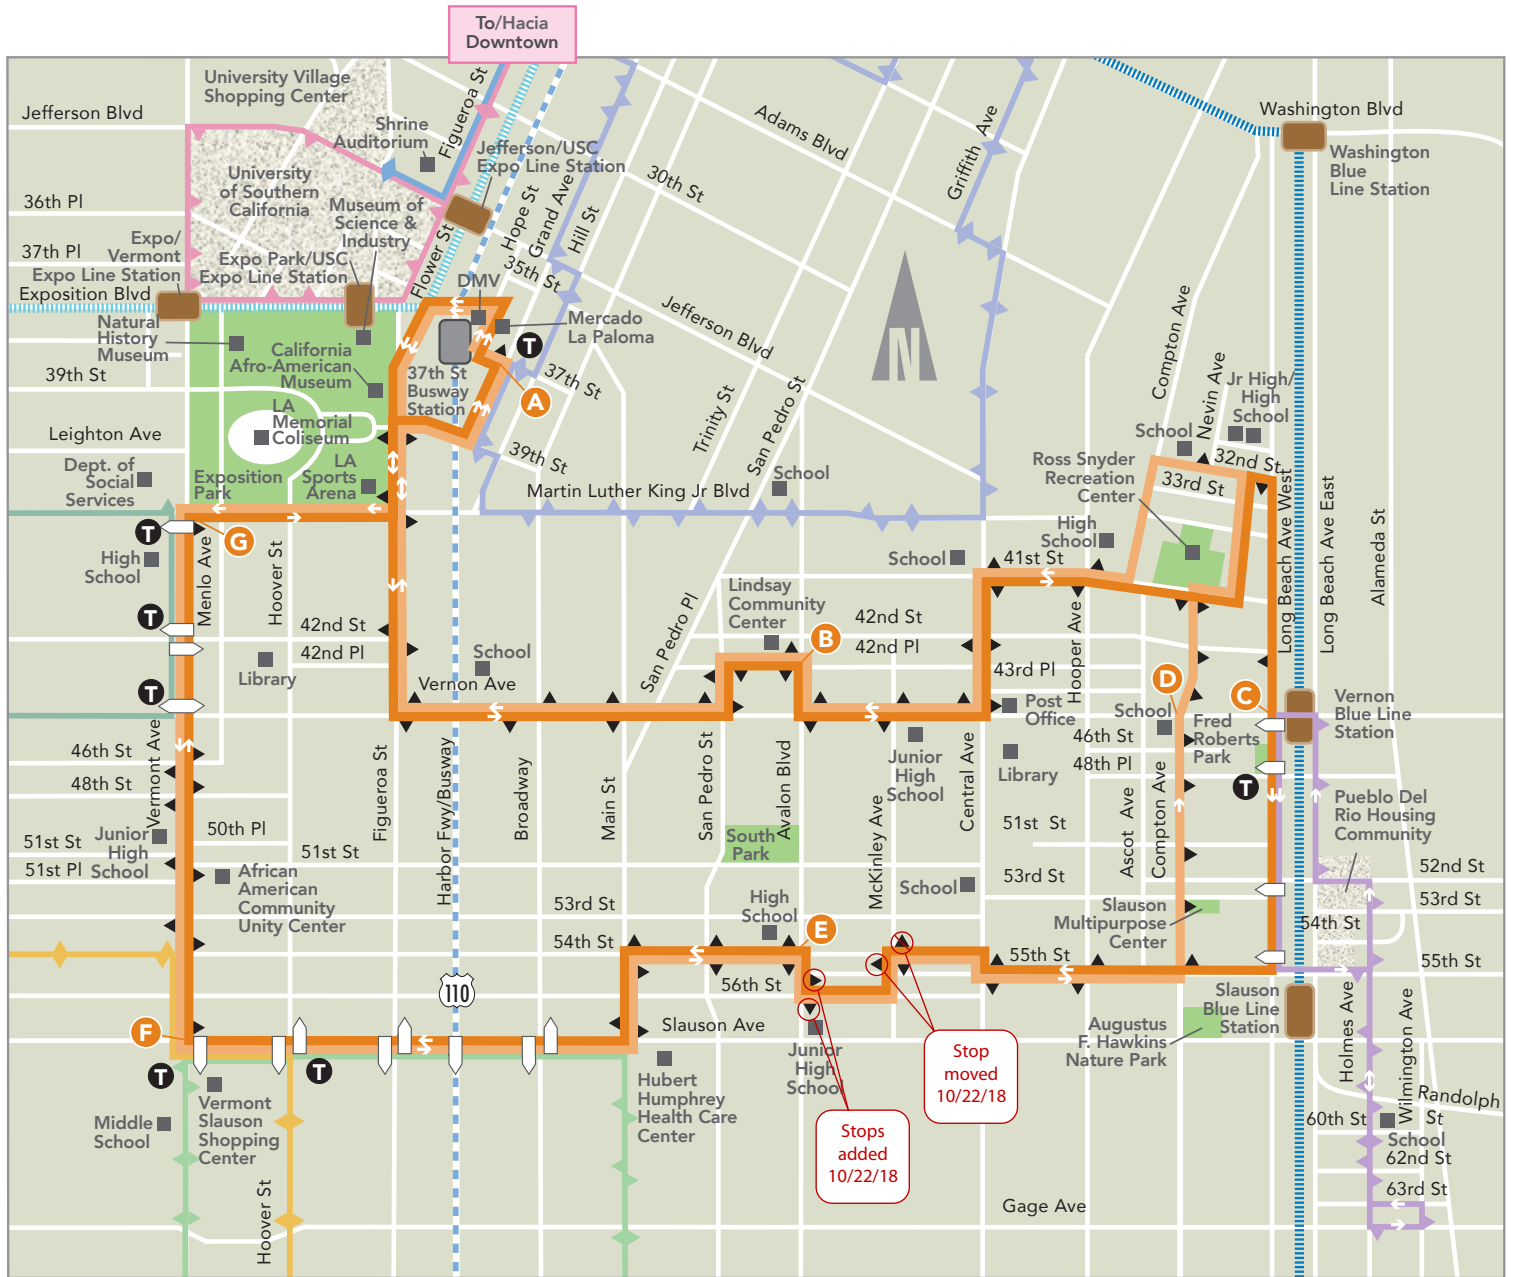

DASH SOUTHEAST CLOCKWISE ROUTE / EN EL SENTIDO DE LAS MANECILLAS DEL RELOJ

	LEAVES/SALE 37th & Grand A	42nd Pl & Avalon B	Long Beach W & Vernon C	54th & Avalon E	Vermont & Slauson F	Vermont & MLK G	ARRIVES/LLEGA 37th & Grand A
MONDAY-FRIDAY/LUNES-VIERNES							
FIRST BUS/ EL PRIMERO AUTOBÚS	6:30AM	6:43	7:01	7:15	7:27	7:37	7:43
then every / entonces cada 20	:50	:03	:21	:35	:47	:57	:03
minutes until / minutos hasta	:10	:23	:41	:55	:07	:17	:23
	:30	:43	:01	:15	:27	:37	:43
LAST BUS/ EL ÚLTIMO AUTOBÚS	6:30PM	6:43	7:01	7:15	7:27	7:37	7:43

TRANSFERS/TRANSBORDOS

You can transfer free from DASH Southeast to DASH Pueblo del Rio or from DASH Pueblo del Rio to DASH Southeast. Ask your operator for a free transfer when you board and pay your fare./Usted puede hacer un transbordo gratis del servicio DASH Southeast al DASH Pueblo del Rio o de DASH Pueblo del Rio al servicio DASH Southeast. Pague su tarifa y pregunte al conductor por un transbordo gratis cuando aborda el autobús.

DASH

SOUTHEAST

EFFECTIVE OCTOBER 22, 2018
A PARTIR 22 DEL OCTUBRE, 2017

- DASH Southeast Clockwise Route (Ruta en el Sentido de las Manecillas del Reloj)
- DASH Southeast Counterclockwise Route (Ruta en el Sentido Opuesto de las Manecillas del Reloj)
- DASH Pueblo del Rio
- DASH Leimert/Slauson
- DASH King-East
- DASH Downtown Los Angeles Route F
- DASH Chesterfield Square
- DASH Vermont/Main
- - - Commuter Express Routes 438 & 448
- Commuter Express Routes 419, 422, 423
- ▬▬▬▬▬▬ Metro Blue Line
- ▬▬▬▬▬▬ Metro Expo Line
- ▲ Bus Stop (Parada de Autobús)
- Points of Interest (Puntos de Interés)
- Multiple Route Stop (Parada de Rutas Múltiples)
- A Time Point (Punto Clave de Horario)
- T Transfer Point (Punto de Transbordo)
- Metro Rail Station (Estación de Metro)
- Busway Station (Estación de Autobús)